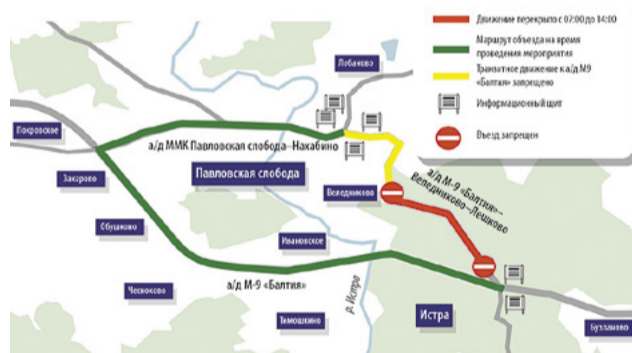

Приглашение вручают прокурору Истры Антону Шелепанову

Общественно-политическая газета № 73 (12.434) 16 сентября 2016 года

АКЦИЯ

ТРАНСПОРТ УСТУПИТ ДОРОГУ ДЕРЕВЬЯМ

В связи с акцией «Наш лес. Посади своё дерево» в Истринском районе ограничат движение транспорта.

17 сентября в Подмоскowie пройдет масштабная экологическая акция «Наш лес. Посади своё дерево». Одной из ее центральных площадок станет участок строительного комплекса Московской области в Истринском районе вблизи деревни Веледниково.

В этот день на участке дороги по направлению к деревне Веледниково с 0,8 км по 3,8 км региональной автодороги М-9 «Балтия – Веледниково – Лешково» в Истринском районе будет перекрыто движение транспорта.

Изменение схемы организации движения транспорта связано с обеспечением мер безопасности на дорогах при проведении акции.

Дорожные службы Московской области информируют автомобилистов о прекращении движения транспортных средств от федеральной трассы до деревни Веледниково с 7.00 до 14.00. Для предупреждения автомобилистов на подъездах к участку будут установлены информационные щиты и дорожные знаки.

Во избежание затруднений в движении транспорта ГУДХ и подведомственный Мосавтодор призывают водителей заранее ознакомиться с маршрутами объезда.

Схема организации движения на время проведения акции «Наш лес. Посади своё дерево» 17.09.2016

Напомним, всего в Истринском лесничестве определено 7 мест лесопосадок:

1. Филатовское участковое лесничество (центральная площадка), кв. 65, вид. 6, дер. Холщёвики, 6,4 га, сеянцы сосны, сеянцы дуба, 25600 шт.;
2. Савельевское участковое лесничество, кв.48-Н, вид. 31; остановка «Воинская часть», 2 га, сеянцы сосны, 8000 шт.;
3. Савельевское участковое лесничество кв.48-Н, вид. 31; остановка «Воинская часть», 1,5 га, сеянцы сосны, 6000 шт.;
4. Истринское сельское участковое лесничество, кв. 15, вид. 30, дер. Максимовка, 0,8 га, сеянцы сосны, 3200 шт.;
5. Ново-Иерусалимское участковое лесничество, кв. 53-И, вид. 19, дер. Андреевское, 2,5 га, сеянцы сосны, 10000 шт.;
6. Красногорское участковое лесничество, кв. 7, вид. 14, дер. Сабурово, 0,7 га, сеянцы сосны, 2800 шт.;
7. Опалиховское участковое лесничество, кв. 5, вид. 9, 13, мкр. Опалиха, 3,4 га, сеянцы сосны, 13600 шт.

Начало мероприятия в 10.00. Всего по инициативе Губернатора Андрея Воробьева в рамках акции в этот день будет высажено более 1,3 млн лесных культур на 111 подмосковных участках общей площадью 335 га.

В Истринском районе высадят свыше 25 тыс. деревьев. **И Истринское информагентство**